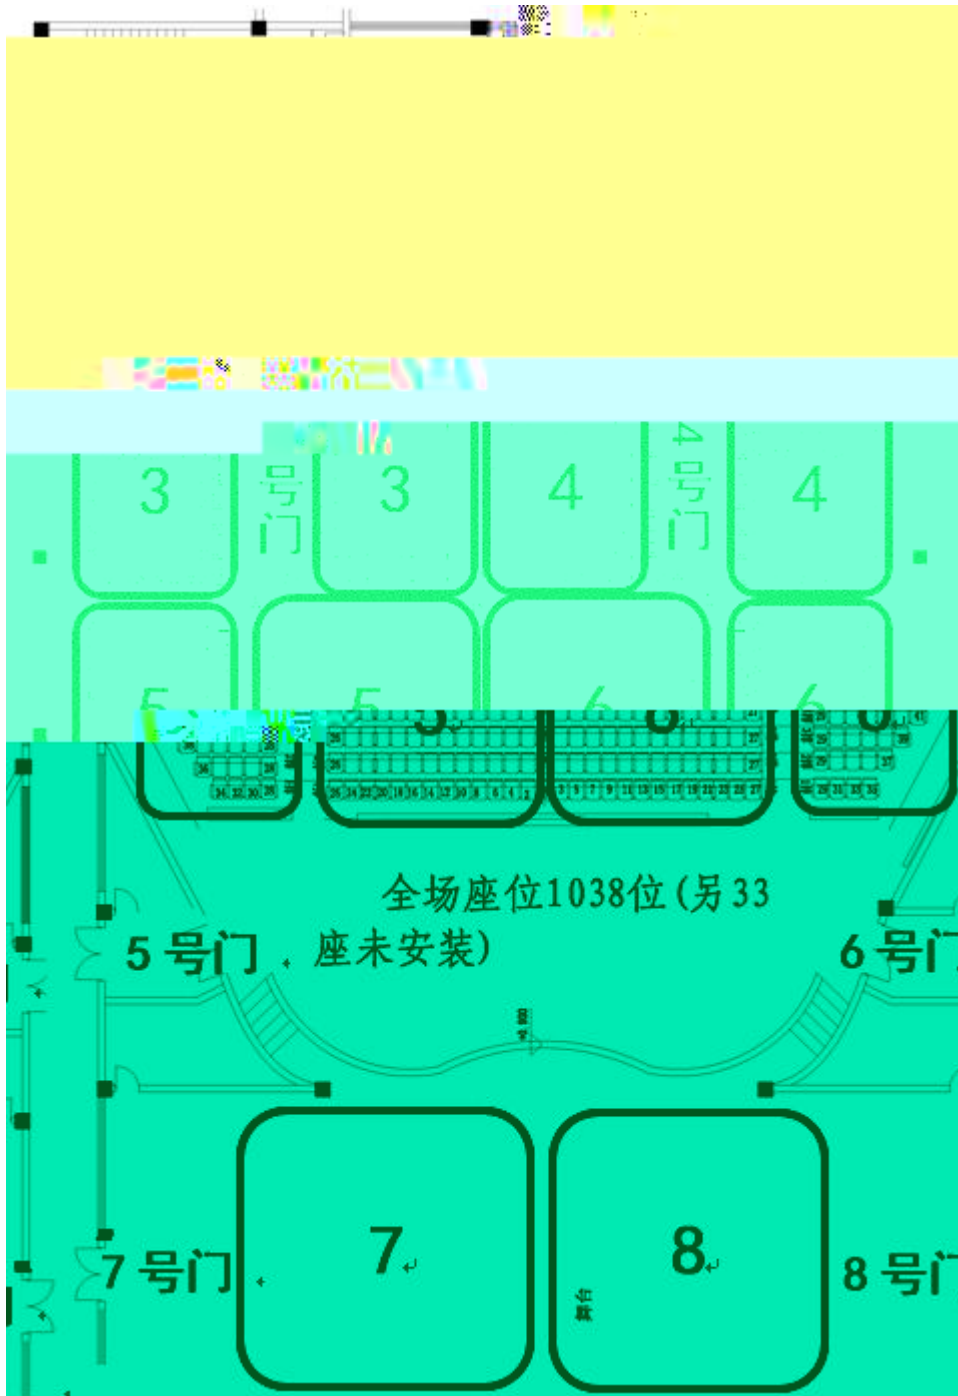

4、 内全：⑧⑨⑩⑪人 内全，其中，⑧人
为 。 举 人 ， 人
入 ； ， 会 ，
；全保 ，出 事件， ，
一 全 ⑫人 为 ，主
， 一 ， 上
保 ； ， 为内保 。

(二) 事件

中出 况， ，

。

1、 保 ， 人 ，
作人 ， 人 ；

2、 人 ⑫ ， 人 、 ；

3、⑧人 一 119 ，
， 、东保人做 准 ； ，保
值人 ；

4、 内人 ；

一 共 位 1038 位，共 全 8 个（二
众 2 个，一 众 4 个， 2 个）。

保 人 下 ， 与 。

致用礼堂人员分区疏散示意图

与 ； 主 人、 内 保 人 、
与 作 人 、 会 会 、 会 会 、

会 分会会 、 会会 、 会会 、
党 、入党 分 党 、其他 。

与 人 ， 内人 ：(1) 冷 ，
出 ；(2) ；(3) 保 ，严
；(4) 光 。

5、了 人 位 ， 人
况， 人 人 ， 上 。