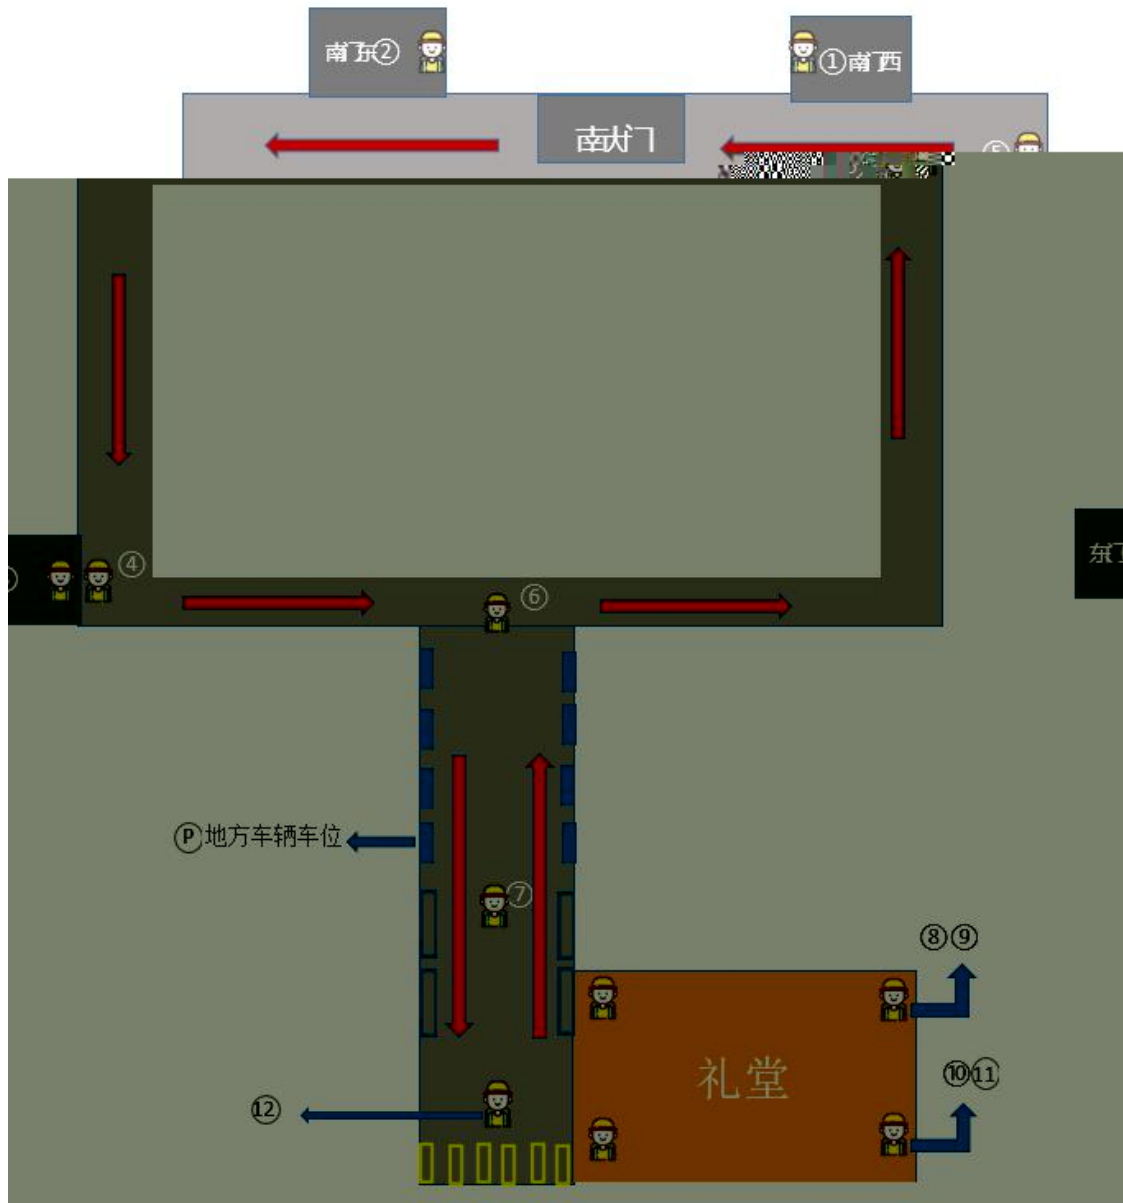

1000 人以上 ， 出 。

， 一 保 ， 保人
12 人， 保 、 主
出 内 全。具体人 下 ：

致用礼堂大型活动安保布防图

具体：

- 1、与保人，3位。
- 2、任：①②③人，严，关人入，全一关。
- 3、：④⑤人，一内上，严乱停乱，上保，主，

； ， 停位，

分 ， 保全；⑥⑦人 ，

停 。

4、 内全：⑧⑨⑩⑪人 内全，其中，⑧人
为 。 举 人 ， 人
入 ； ， 会 ，
；全保 ，出 事件， ，
一 全 ⑫人 为 ，主
， 一 ， 上
保 ； ， 为内保 。

(二) 事件

中出 况， ，

。

1、 保 ， 人 ，
作人 ， 人 ；

2、 人 ⑫ ， 人 、 ；

3、⑧人 一 119 ，
， 、东保人做 准 ； ，保
值人 ；

4、 内人 ；

一 共 位 1038 位，共 全 8 个（二
众 2 个，一 众 4 个， 2 个）。

保 人 下 ， 与 。

致用礼堂人员分区疏散示意图

与 ； 主 人、 内 保 人 、
与 作 人 、 会 会 、 会 会 、

会 分会会 、 会会 、 会会 、
党 、入党 分 党 、其他 。

与 人 ， 内人 ：(1) 冷 ，
出 ；(2) ；(3) 保 ，严
；(4) 光 。

5、了 人 位 ， 人
况， 人 人 ， 上 。

(三)

1、保 值 况，
关

2、 伤 ， 120 做
伤 准 ； 伤 出人
上 。

3、 值 下， 关人 ，
保 。