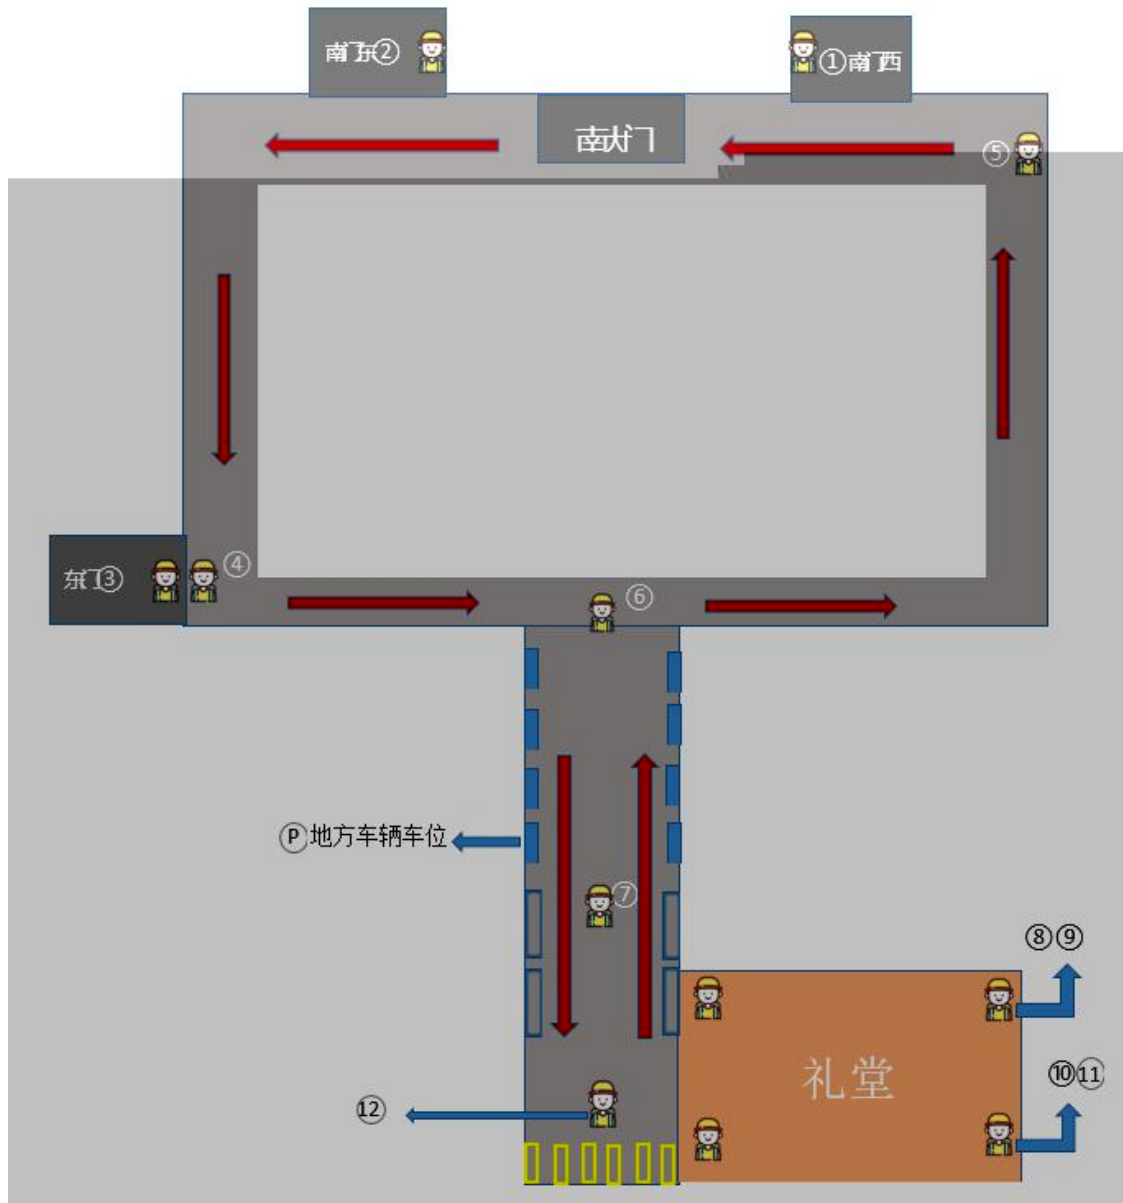

1000 人以上 ， 出 。

， 一 保 ， 保人
12 人， 保 、 主
出 内 全。具体人 下 ：

致用礼堂大型活动安保布防图

具体：

- 1、与保人，3位。
- 2、任：①②③人，严，关人入，全一关。
- 3、：④⑤人一内上，严乱停乱，上保，主，

； ， 停位，

分 ， 保全；⑥⑦人 ，

停 。

4、 内全：⑧⑨⑩⑪人 内全，其中，⑧人
为 。 举 人 ， 人
入 ； ， 会 ，
；全保 ，出 事件， ，
一 全 ⑫人 为 ，主
， 一 ， 上
保 ； ， 为内保 。

(二) 事件

中出 况， ，

。

1、 保 ， 人 ，
作人 ， 人 ；

2、 人 ⑫ ， 人 、 ；

3、⑧人 一 119 ，
， 、东保人做 准 ； ，保
值人 ；

4、 内人 ；

一 共 位 1038 位，共 全 8 个（二
众 2 个，一 众 4 个， 2 个）。

保 人 下 ， 与 。

致用礼堂人员分区疏散示意图

与 ； 主 人、 内 保人 、
与 作人 、 会会 、 会会 、

会 分会会 、 会会 、 会会 、
党 、入党 分 党 、其他 。

与 人 ， 内人 ：(1) 冷 ，
出 ；(2) ；(3) 保 ，严
；(4) 光 。

5、了 人 位 ， 人
况， 人 人 ， 上 。

(三)

1、保 值 况，
关

2、 伤 ， 120 做
伤 准 ； 伤 出人
上 。

3、 值 下， 关人 ，
保 。